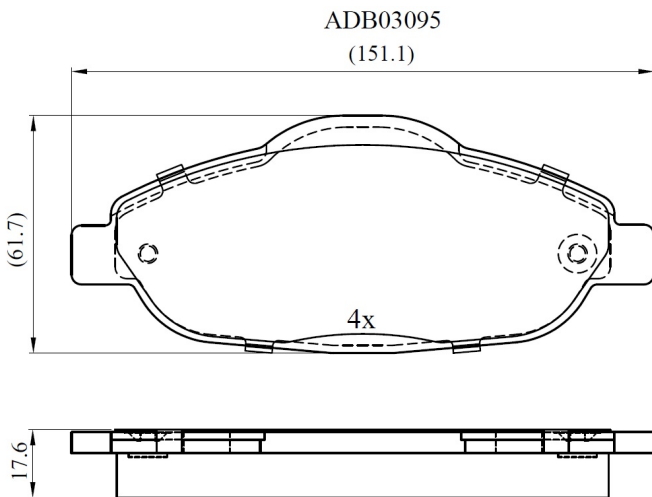

**Make: PEUGEOT**

**Model: 3008 MPV**

**Part Number: ADB03095**

**Vehicle Manufacturing/Engine:**

### Specifications

<b>Fitting Position</b>	:	Front
<b>Model Date</b>	:	2014-2016
<b>Or. Caliper</b>	:	

<b>WVA</b>	:	24660
<b>FMSI</b>	:	
<b>Length</b>	:	151.1
<b>Width</b>	:	61.7
<b>Thickness</b>	:	17.6