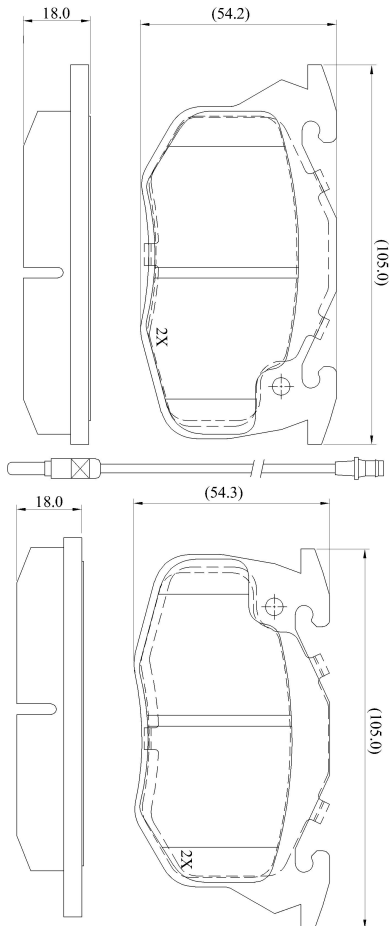

**Make: PEUGEOT**

**Model: 305**

**Part Number: ADB2258**

**Vehicle Manufacturing/Engine:**

ADB2258

## Specifications

<b>Fitting Position</b>	:	Front
<b>Model Date</b>	:	07/82-01/89
<b>Or. Caliper</b>	:	Bendix
<b>WVA</b>	:	20905
<b>FMSI</b>	:	
<b>Length</b>	:	105
<b>Width</b>	:	53.3
<b>Thickness</b>	:	18