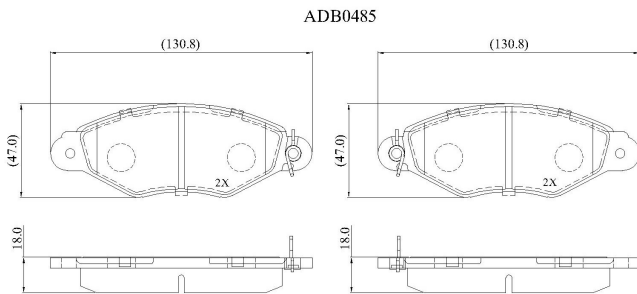

**Make: PEUGEOT**

**Model: 306 (->05/97)**

**Part Number: ADB0485**

**Vehicle Manufacturing/Engine:**

### Specifications

<b>Fitting Position</b>	:	Front
<b>Model Date</b>	:	05/97-06/01
<b>Or. Caliper</b>	:	Bosch
<b>WVA</b>	:	21978
<b>FMSI</b>	:	
<b>Length</b>	:	130.8

<b>Width</b>	:	47
<b>Thickness</b>	:	18