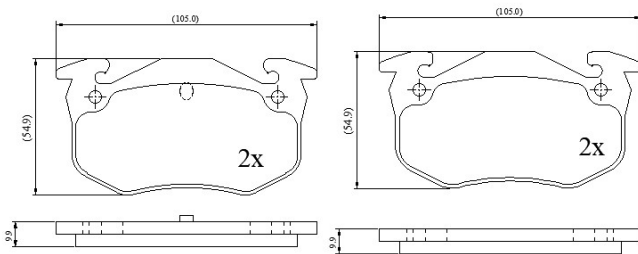

**Make: PEUGEOT**

**Model: 306 (->05/97)**

**Part Number: ADB0522**

**Vehicle Manufacturing/Engine:**

ADB0522

## Specifications

<b>Fitting Position</b>	:	Rear
<b>Model Date</b>	:	01/93-05/97
<b>Or. Caliper</b>	:	Bendix
<b>WVA</b>	:	2,06,35,20,973
<b>FMSI</b>	:	
<b>Length</b>	:	105

<b>Width</b>	:	54.86
<b>Thickness</b>	:	10.5