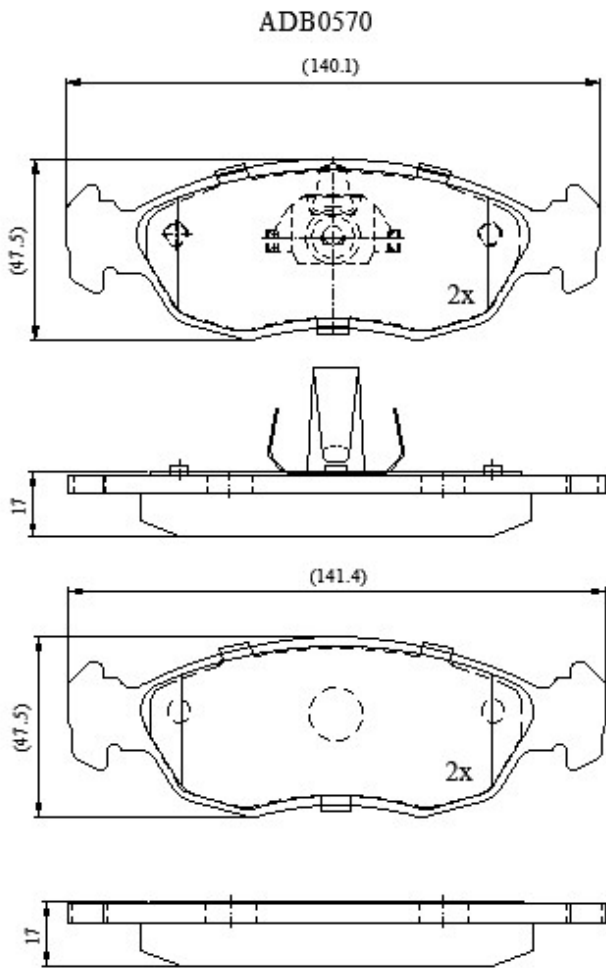

**Make: PEUGEOT**

**Model: 306 (->05/97)**

**Part Number: ADB0570**

**Vehicle Manufacturing/Engine:**

## Specifications

<b>Fitting Position</b>	:	Front
<b>Model Date</b>	:	01/93-05/97
<b>Or. Caliper</b>	:	Ate
<b>WVA</b>	:	21827
<b>FMSI</b>	:	
<b>Length</b>	:	140.1/141.4
<b>Width</b>	:	47.4
<b>Thickness</b>	:	17