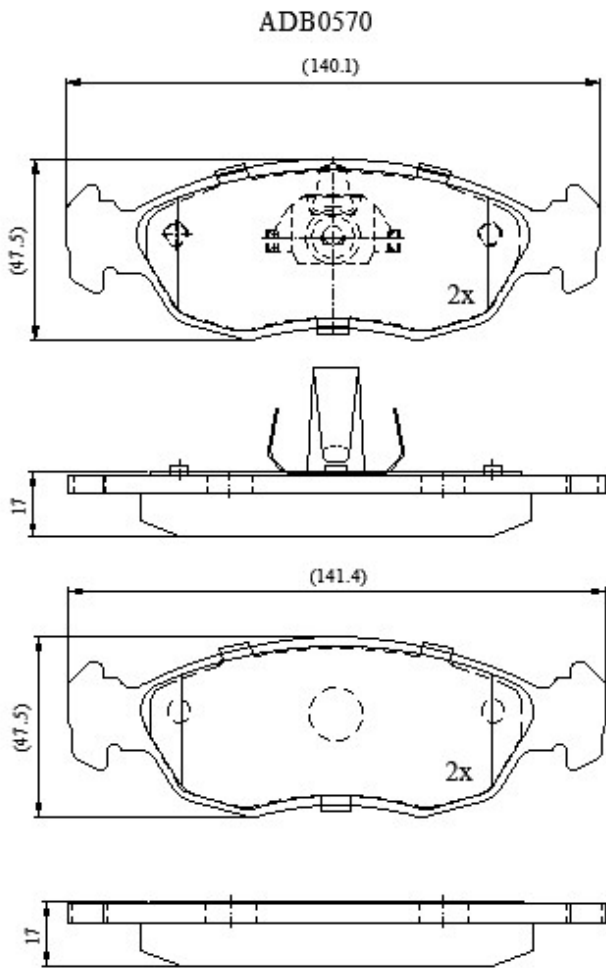

**Make: PEUGEOT**

**Model: 306 (->05/97)**

**Part Number: ADB0570**

**Vehicle Manufacturing/Engine:**

## Specifications

<b>Fitting Position</b>	:	Front
<b>Model Date</b>	:	05/97-06/01
<b>Or. Caliper</b>	:	Ate
<b>WVA</b>	:	21827
<b>FMSI</b>	:	
<b>Length</b>	:	140.1/141.4
<b>Width</b>	:	47.4
<b>Thickness</b>	:	17