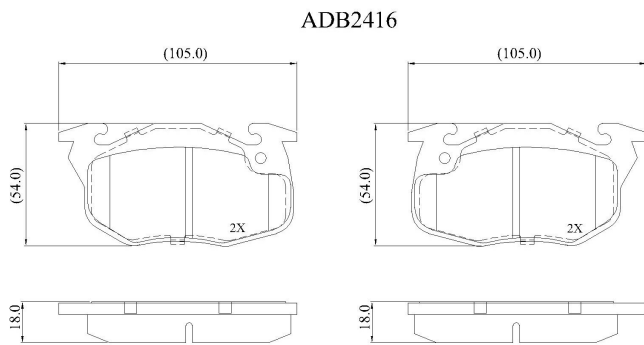

**Make: PEUGEOT**

**Model: 306 Break**

**Part Number: ADB2416**

**Vehicle Manufacturing/Engine:**

### Specifications

<b>Fitting Position</b>	:	Front
<b>Model Date</b>	:	1997-2002
<b>Or. Caliper</b>	:	
<b>WVA</b>	:	2,10,61,20,906
<b>FMSI</b>	:	

<b>Length</b>	:	105
<b>Width</b>	:	54
<b>Thickness</b>	:	18