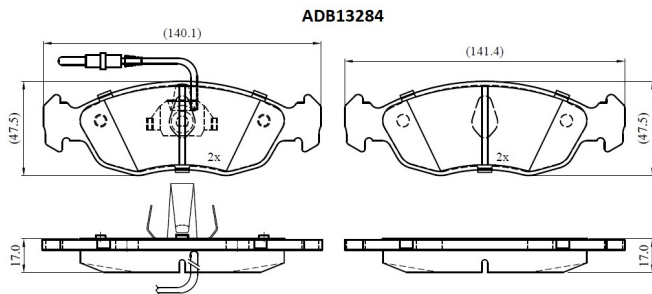

**Make: PEUGEOT**

**Model: 306 Estate Van**

**Part Number: ADB13284**

**Vehicle Manufacturing/Engine:**

### Specifications

<b>Fitting Position</b>	:	Front
<b>Model Date</b>	:	1994-1999
<b>Or. Caliper</b>	:	
<b>WVA</b>	:	21430
<b>FMSI</b>	:	
<b>Length</b>	:	140.1/141.4

<b>Width</b>	:	47.5
<b>Thickness</b>	:	17