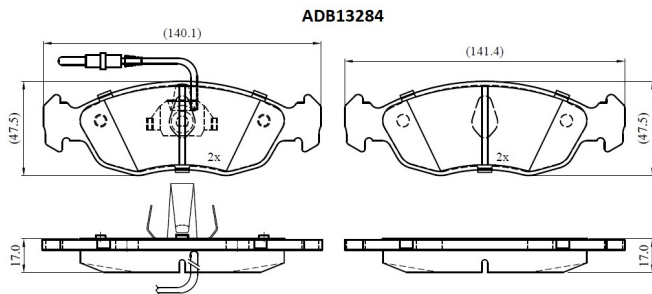

**Make: PEUGEOT**

**Model: 306 Hatchback**

**Part Number: ADB13284**

**Vehicle Manufacturing/Engine:**

### Specifications

|                         |   |             |
|-------------------------|---|-------------|
| <b>Fitting Position</b> | : | Front       |
| <b>Model Date</b>       | : | 1993-1997   |
| <b>Or. Caliper</b>      | : |             |
| <b>WVA</b>              | : | 21430       |
| <b>FMSI</b>             | : |             |
| <b>Length</b>           | : | 140.1/141.4 |

|                  |   |      |
|------------------|---|------|
| <b>Width</b>     | : | 47.5 |
| <b>Thickness</b> | : | 17   |