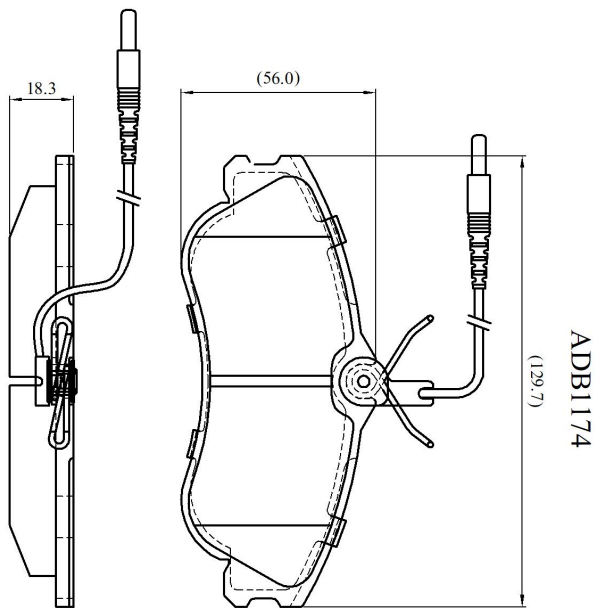

**Make: PEUGEOT**

**Model: 306 Van (05/97->)**

**Part Number: ADB1174**

**Vehicle Manufacturing/Engine:**

## Specifications

<b>Fitting Position</b>	:	Front
<b>Model Date</b>	:	05/97-04/00

<b>Or. Caliper</b>	:	Lucas
<b>WVA</b>	:	23124
<b>FMSI</b>	:	
<b>Length</b>	:	129.7
<b>Width</b>	:	56
<b>Thickness</b>	:	18.3