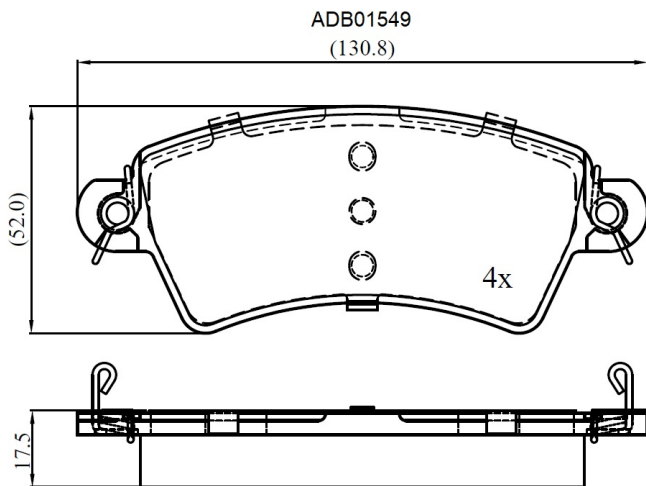

**Make: PEUGEOT**

**Model: 306**

**Part Number: ADB01549**

**Vehicle Manufacturing/Engine:**

### Specifications

<b>Fitting Position</b>	:	Front
<b>Model Date</b>	:	07/00->
<b>Or. Caliper</b>	:	Bosch

<b>WVA</b>	:	23396
<b>FMSI</b>	:	
<b>Length</b>	:	130.8
<b>Width</b>	:	52
<b>Thickness</b>	:	17.5