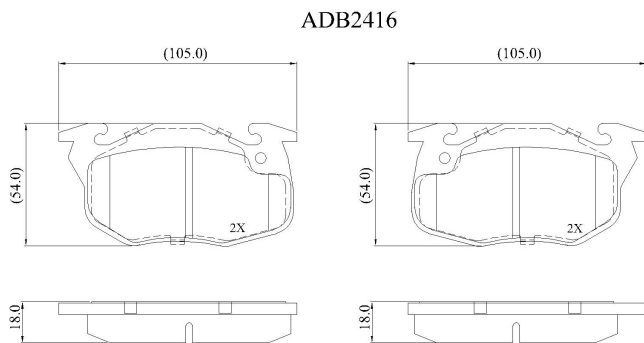

**Make: PEUGEOT**

**Model: 306**

**Part Number: ADB2416**

**Vehicle Manufacturing/Engine:**

### Specifications

<b>Fitting Position</b>	:	Front
<b>Model Date</b>	:	1994-2001
<b>Or. Caliper</b>	:	
<b>WVA</b>	:	2,10,61,20,906
<b>FMSI</b>	:	

<b>Length</b>	:	105
<b>Width</b>	:	54
<b>Thickness</b>	:	18