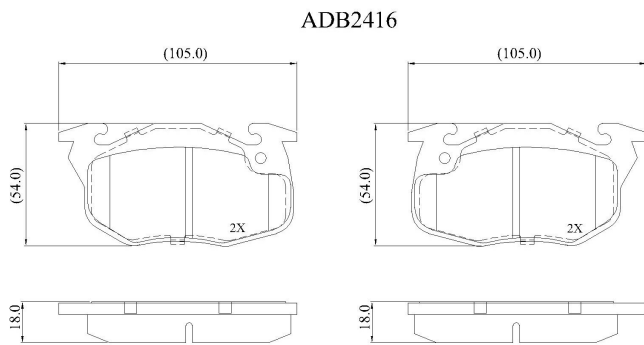

**Make: PEUGEOT**

**Model: 306**

**Part Number: ADB2416**

**Vehicle Manufacturing/Engine:**

### Specifications

<b>Fitting Position</b>	:	Front
<b>Model Date</b>	:	2000-2001
<b>Or. Caliper</b>	:	
<b>WVA</b>	:	2,10,61,20,906
<b>FMSI</b>	:	

<b>Length</b>	:	105
<b>Width</b>	:	54
<b>Thickness</b>	:	18