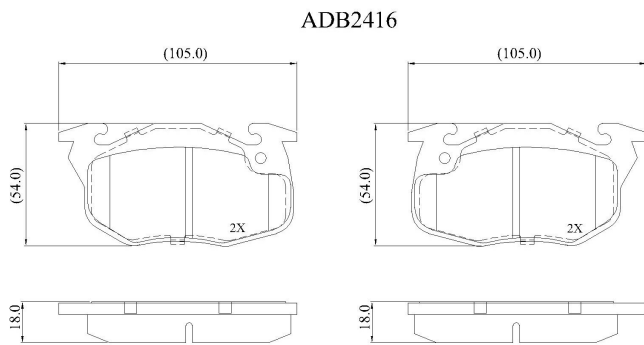

**Make: PEUGEOT**

**Model: 306**

**Part Number: ADB2416**

**Vehicle Manufacturing/Engine:**

### Specifications

<b>Fitting Position</b>	:	Front
<b>Model Date</b>	:	1994-2000
<b>Or. Caliper</b>	:	
<b>WVA</b>	:	2,10,61,20,906
<b>FMSI</b>	:	

<b>Length</b>	:	105
<b>Width</b>	:	54
<b>Thickness</b>	:	18