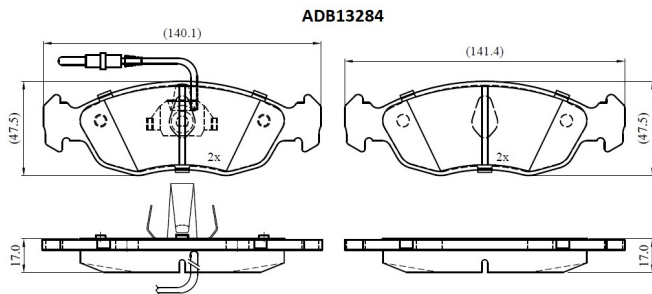

**Make: PEUGEOT**

**Model: 306**

**Part Number: ADB13284**

**Vehicle Manufacturing/Engine:**

### Specifications

<b>Fitting Position</b>	:	Front
<b>Model Date</b>	:	1994-1995
<b>Or. Caliper</b>	:	
<b>WVA</b>	:	21430
<b>FMSI</b>	:	
<b>Length</b>	:	140.1/141.4

<b>Width</b>	:	47.5
<b>Thickness</b>	:	17