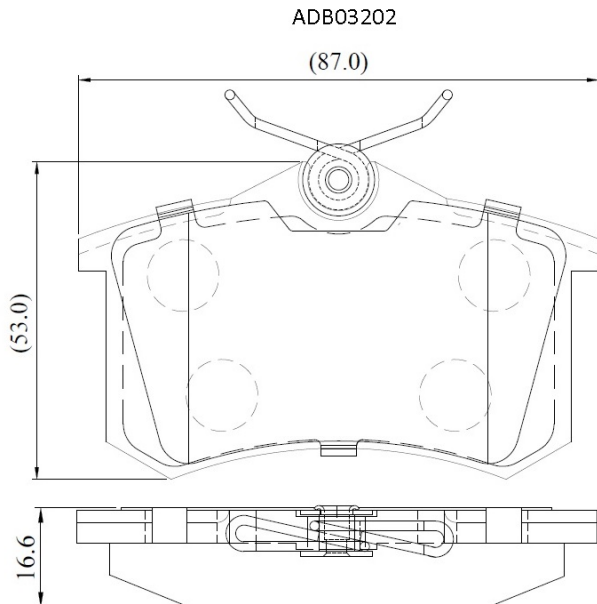

**Make: PEUGEOT**

**Model: 307**

**Part Number: ADB03202**

**Vehicle Manufacturing/Engine:**

### Specifications

**Fitting Position**

:

Rear

<b>Model Date</b>	:	2003-2007
<b>Or. Caliper</b>	:	
<b>WVA</b>	:	23554
<b>FMSI</b>	:	
<b>Length</b>	:	87
<b>Width</b>	:	53
<b>Thickness</b>	:	16.6