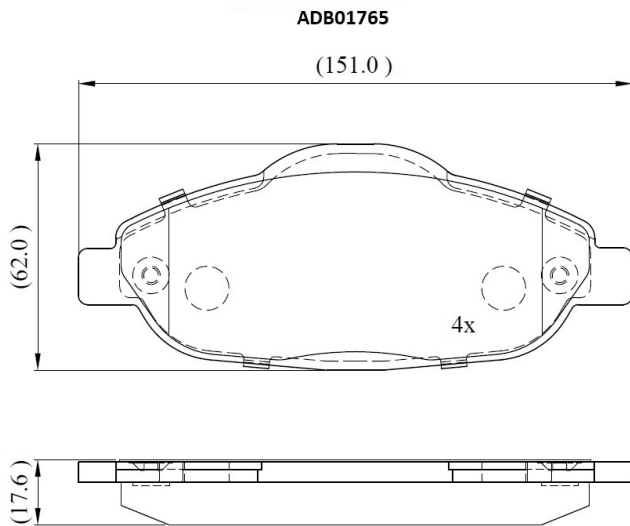

**Make: PEUGEOT**

**Model: 308 CC**

**Part Number: ADB01765**

**Vehicle Manufacturing/Engine:**

### Specifications

<b>Fitting Position</b>	:	Front
<b>Model Date</b>	:	06/09->
<b>Or. Caliper</b>	:	Bosch

<b>WVA</b>	:	24660
<b>FMSI</b>	:	
<b>Length</b>	:	151.1
<b>Width</b>	:	61.6
<b>Thickness</b>	:	17.6