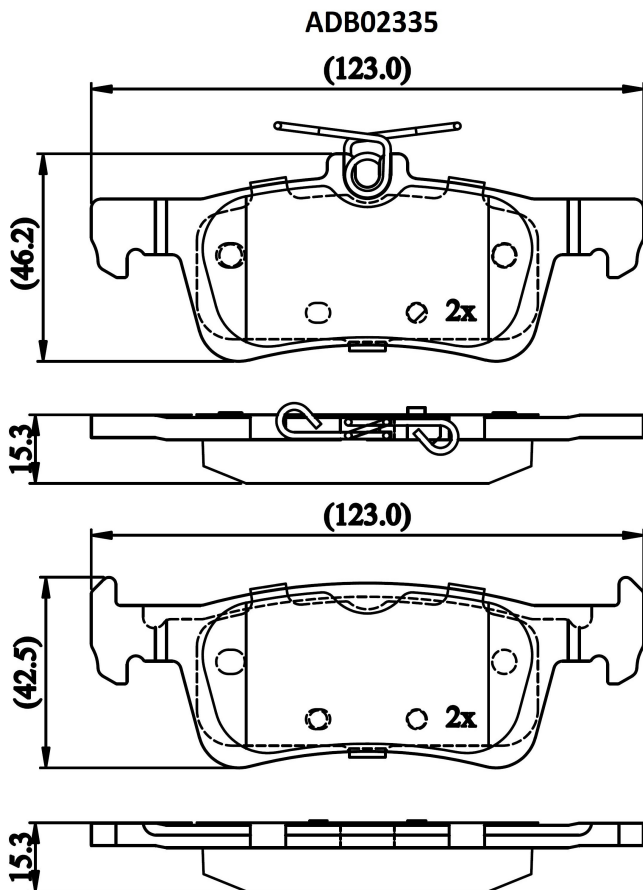

**Make: PEUGEOT**

**Model: 308 II**

**Part Number: ADB02335**

**Vehicle Manufacturing/Engine:**

### Specifications

**Fitting Position**

:

Rear

<b>Model Date</b>	:	1/2018 >
<b>Or. Caliper</b>	:	
<b>WVA</b>	:	25841, 25842
<b>FMSI</b>	:	
<b>Length</b>	:	123
<b>Width</b>	:	46.2
<b>Thickness</b>	:	16