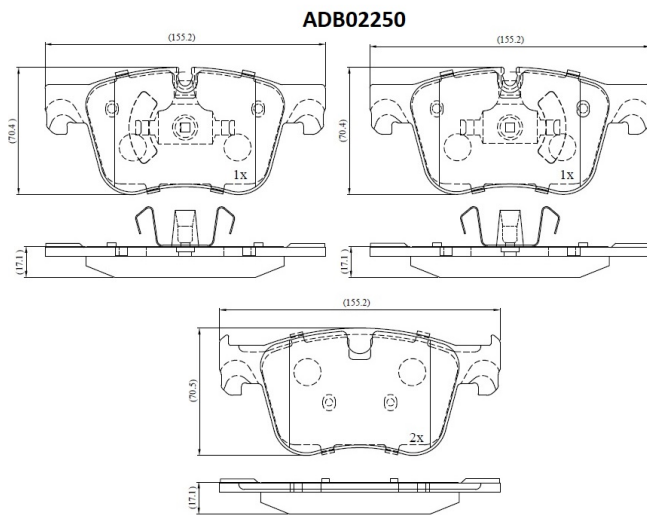

**Make: PEUGEOT**

**Model: 308 II**

**Part Number: ADB02250**

**Vehicle Manufacturing/Engine:**

### Specifications

<b>Fitting Position</b>	:	Front
<b>Model Date</b>	:	09/13->
<b>Or. Caliper</b>	:	

<b>WVA</b>	:	25833, 25834
<b>FMSI</b>	:	
<b>Length</b>	:	155.2
<b>Width</b>	:	70.5
<b>Thickness</b>	:	17.1