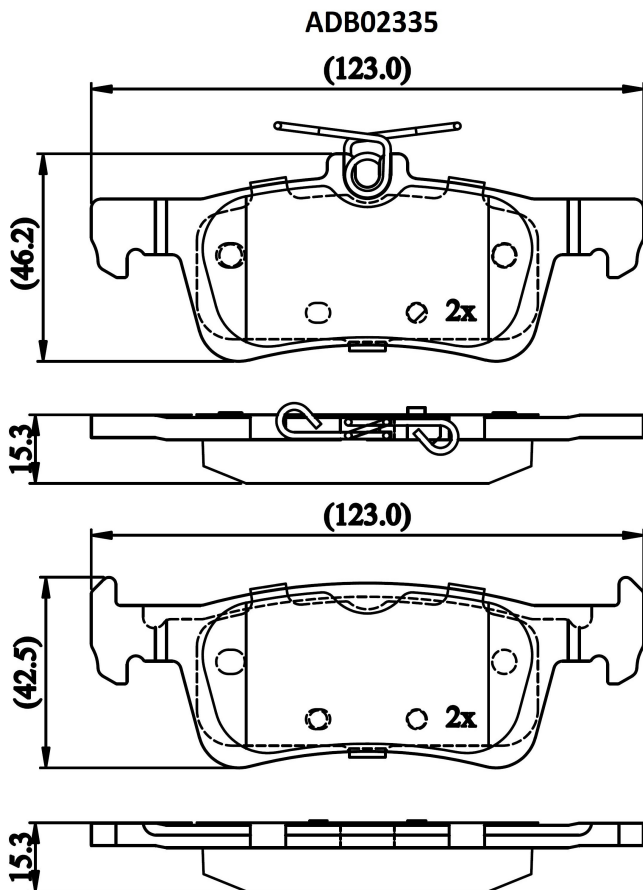

**Make: PEUGEOT**

**Model: 308 II**

**Part Number: ADB02335**

**Vehicle Manufacturing/Engine:**

### Specifications

**Fitting Position**

:

Rear

<b>Model Date</b>	:	1/2018 >
<b>Or. Caliper</b>	:	
<b>WVA</b>	:	2,58,41,25,842
<b>FMSI</b>	:	
<b>Length</b>	:	123
<b>Width</b>	:	46.20/42.50
<b>Thickness</b>	:	15.3