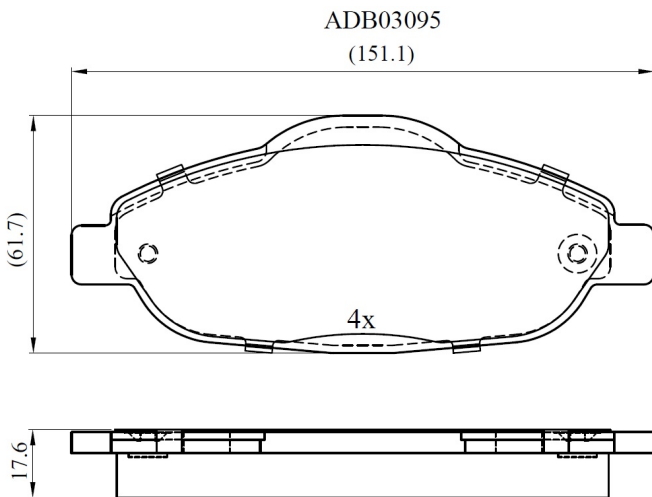

**Make: PEUGEOT**

**Model: 308 SW I**

**Part Number: ADB03095**

**Vehicle Manufacturing/Engine:**

### Specifications

<b>Fitting Position</b>	:	Front
<b>Model Date</b>	:	2007-2014
<b>Or. Caliper</b>	:	

<b>WVA</b>	:	24660
<b>FMSI</b>	:	
<b>Length</b>	:	151.1
<b>Width</b>	:	61.7
<b>Thickness</b>	:	17.6