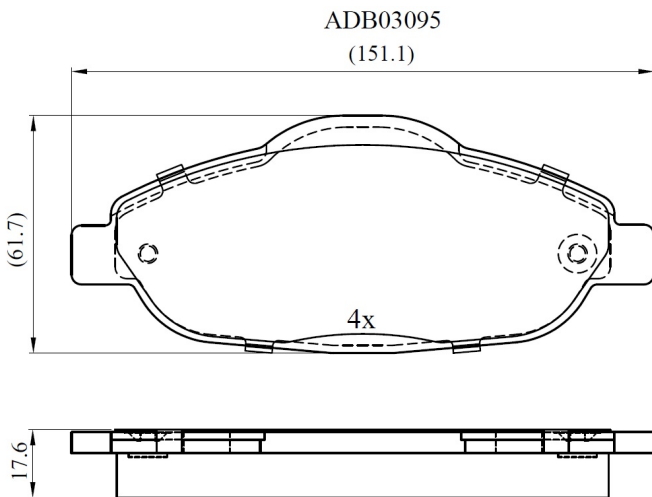

**Make: PEUGEOT**

**Model: 308 SW I**

**Part Number: ADB03095**

**Vehicle Manufacturing/Engine:**

### Specifications

<b>Fitting Position</b>	:	Front
<b>Model Date</b>	:	2009-2014
<b>Or. Caliper</b>	:	

<b>WVA</b>	:	24660
<b>FMSI</b>	:	
<b>Length</b>	:	151.1
<b>Width</b>	:	61.7
<b>Thickness</b>	:	17.6