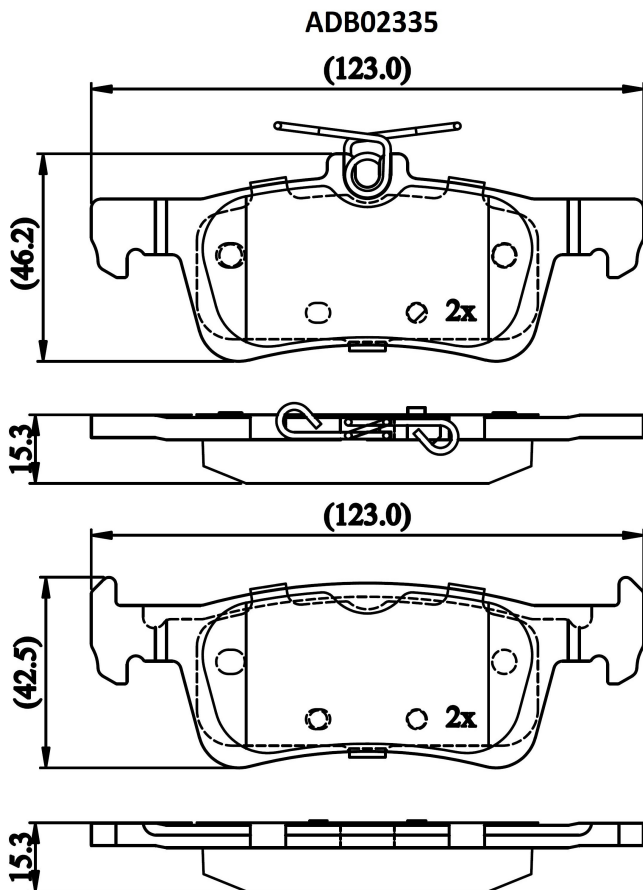

**Make: PEUGEOT**

**Model: 308 SW II**

**Part Number: ADB02335**

**Vehicle Manufacturing/Engine:**

### Specifications

**Fitting Position**

:

Rear

<b>Model Date</b>	:	6/2017 >
<b>Or. Caliper</b>	:	
<b>WVA</b>	:	25841, 25842
<b>FMSI</b>	:	
<b>Length</b>	:	123
<b>Width</b>	:	46.2
<b>Thickness</b>	:	16