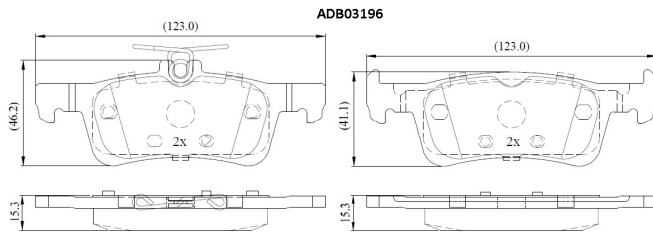

**Make: PEUGEOT**

**Model: 308 SW II**

**Part Number: ADB03196**

**Vehicle Manufacturing/Engine:**

## Specifications

<b>Fitting Position</b>	:	Rear
<b>Model Date</b>	:	2017-2021
<b>Or. Caliper</b>	:	
<b>WVA</b>	:	25841
<b>FMSI</b>	:	
<b>Length</b>	:	123
<b>Width</b>	:	46.2/41.1

**Thickness**

:

15.3