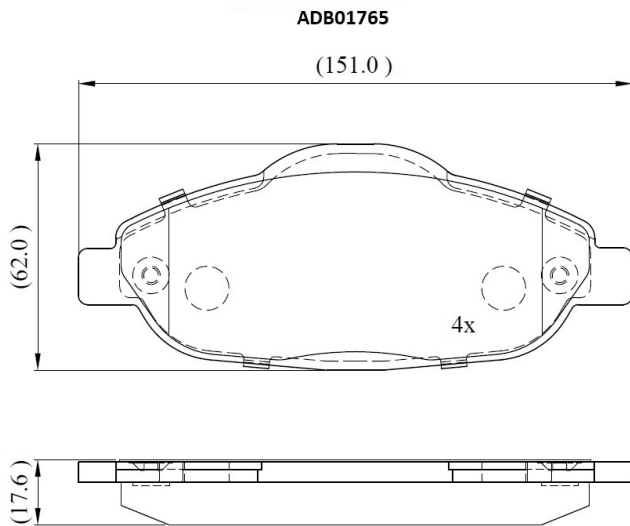

**Make: PEUGEOT**

**Model: 308 SW**

**Part Number: ADB01765**

**Vehicle Manufacturing/Engine:**

### Specifications

<b>Fitting Position</b>	:	Front
<b>Model Date</b>	:	09/07->
<b>Or. Caliper</b>	:	Bosch

<b>WVA</b>	:	24660
<b>FMSI</b>	:	
<b>Length</b>	:	151.1
<b>Width</b>	:	61.6
<b>Thickness</b>	:	17.6