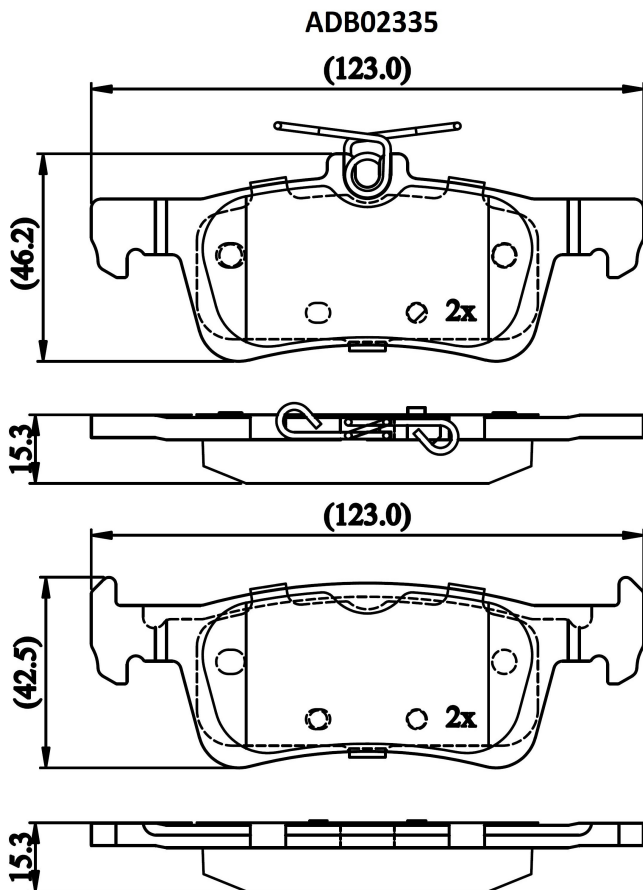

**Make: PEUGEOT**

**Model: 308 SW**

**Part Number: ADB02335**

**Vehicle Manufacturing/Engine:**

### Specifications

**Fitting Position**

:

Rear

<b>Model Date</b>	:	3/2013 >
<b>Or. Caliper</b>	:	
<b>WVA</b>	:	25841, 25842
<b>FMSI</b>	:	
<b>Length</b>	:	123
<b>Width</b>	:	46.2
<b>Thickness</b>	:	16