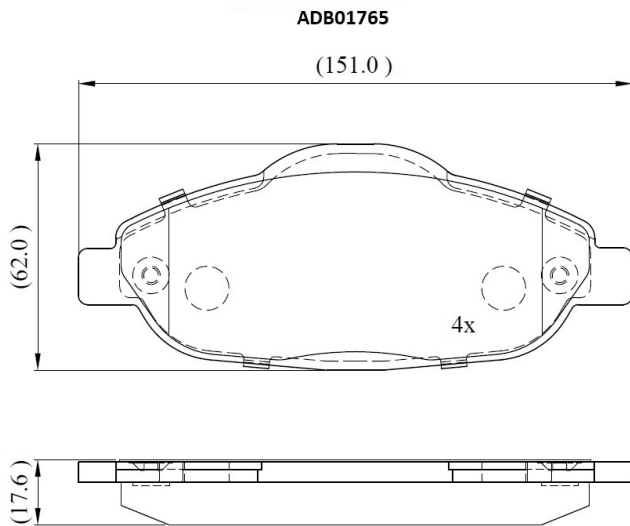

**Make: PEUGEOT**

**Model: 308**

**Part Number: ADB01765**

**Vehicle Manufacturing/Engine:**

### Specifications

|                         |   |         |
|-------------------------|---|---------|
| <b>Fitting Position</b> | : | Front   |
| <b>Model Date</b>       | : | 09/07-> |
| <b>Or. Caliper</b>      | : | Bosch   |

|                  |   |       |
|------------------|---|-------|
| <b>WVA</b>       | : | 24660 |
| <b>FMSI</b>      | : |       |
| <b>Length</b>    | : | 151.1 |
| <b>Width</b>     | : | 61.6  |
| <b>Thickness</b> | : | 17.6  |