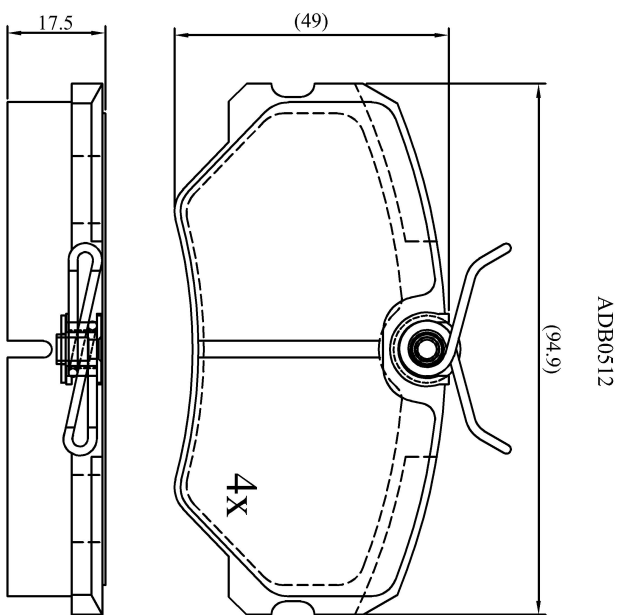

**Make: PEUGEOT**

**Model: 405**

**Part Number: ADB0512**

**Vehicle Manufacturing/Engine:**

## Specifications

<b>Fitting Position</b>	:	Front
<b>Model Date</b>	:	09/87-01/96
<b>Or. Caliper</b>	:	Lucas
<b>WVA</b>	:	21209
<b>FMSI</b>	:	
<b>Length</b>	:	94.9
<b>Width</b>	:	49
<b>Thickness</b>	:	19