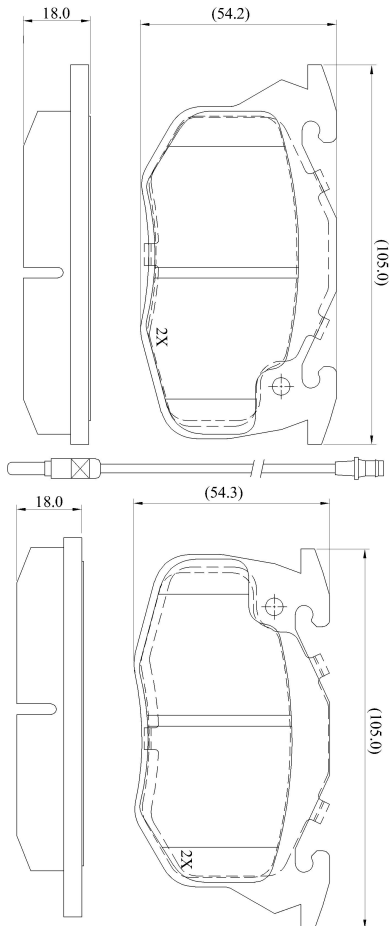

**Make: PEUGEOT**

**Model: 405**

**Part Number: ADB2258**

**Vehicle Manufacturing/Engine:**

ADB2258

## Specifications

<b>Fitting Position</b>	:	Front
<b>Model Date</b>	:	09/87-01/96
<b>Or. Caliper</b>	:	Bendix
<b>WVA</b>	:	20905
<b>FMSI</b>	:	
<b>Length</b>	:	105
<b>Width</b>	:	53.3
<b>Thickness</b>	:	18