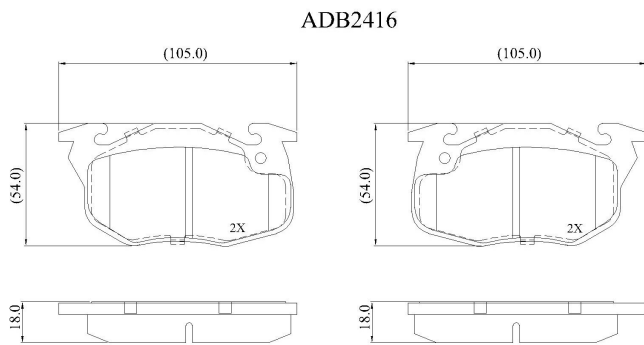

**Make: PEUGEOT**

**Model: 405**

**Part Number: ADB2416**

**Vehicle Manufacturing/Engine:**

### Specifications

<b>Fitting Position</b>	:	Front
<b>Model Date</b>	:	1987-1992
<b>Or. Caliper</b>	:	
<b>WVA</b>	:	2,10,61,20,906
<b>FMSI</b>	:	

<b>Length</b>	:	105
<b>Width</b>	:	54
<b>Thickness</b>	:	18