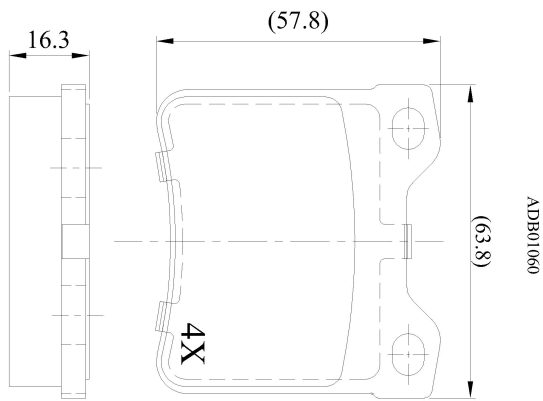

**Make: PEUGEOT**

**Model: 406**

**Part Number: ADB01060**

**Vehicle Manufacturing/Engine:**

## Specifications

<b>Fitting Position</b>	:	Rear
<b>Model Date</b>	:	05/01-05/04
<b>Or. Caliper</b>	:	Ate
<b>WVA</b>	:	21278
<b>FMSI</b>	:	
<b>Length</b>	:	63.8
<b>Width</b>	:	57.5
<b>Thickness</b>	:	16.5