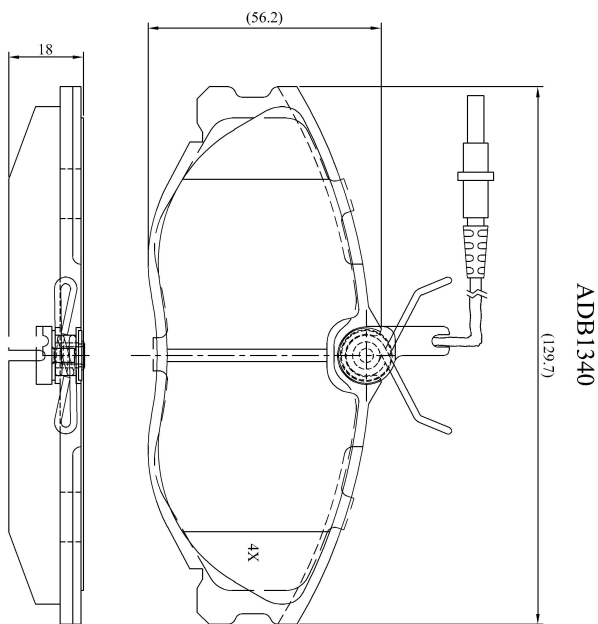

**Make: PEUGEOT**

**Model: 406**

**Part Number: ADB1340**

**Vehicle Manufacturing/Engine:**

## Specifications

<b>Fitting Position</b>	:	Front
<b>Model Date</b>	:	01/96-04/00
<b>Or. Caliper</b>	:	Lucas
<b>WVA</b>	:	21674
<b>FMSI</b>	:	
<b>Length</b>	:	129.7
<b>Width</b>	:	56.2
<b>Thickness</b>	:	18