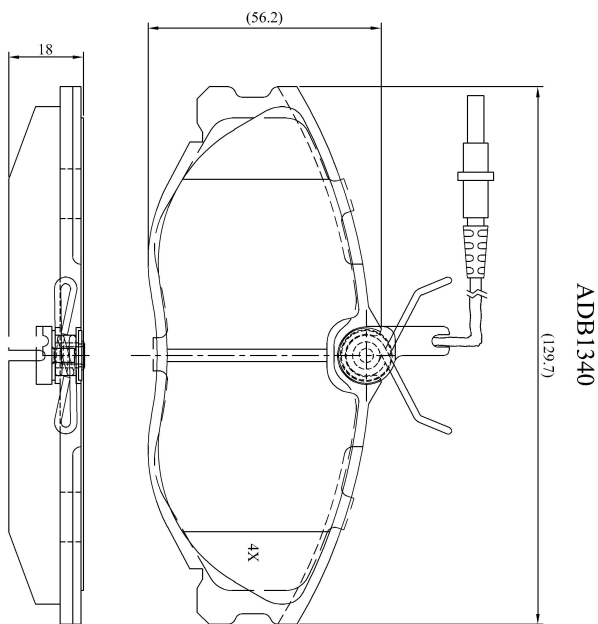

**Make: PEUGEOT**

**Model: 406**

**Part Number: ADB1340**

**Vehicle Manufacturing/Engine:**

## Specifications

<b>Fitting Position</b>	:	Front
<b>Model Date</b>	:	04/00->
<b>Or. Caliper</b>	:	Lucas
<b>WVA</b>	:	21674
<b>FMSI</b>	:	
<b>Length</b>	:	129.7
<b>Width</b>	:	56.2
<b>Thickness</b>	:	18