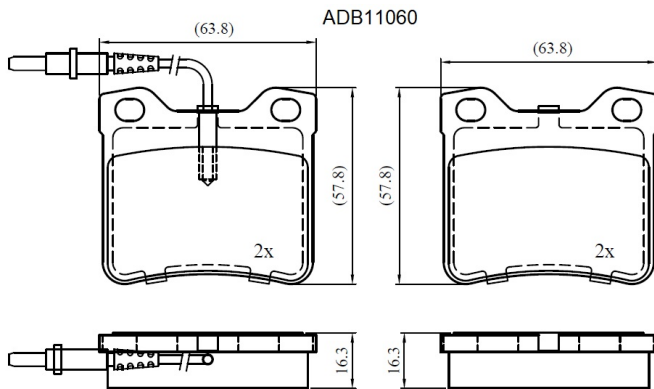

**Make: PEUGEOT**

**Model: 406**

**Part Number: ADB11060**

**Vehicle Manufacturing/Engine:**

### Specifications

<b>Fitting Position</b>	:	Rear
<b>Model Date</b>	:	01/96-04/00
<b>Or. Caliper</b>	:	Ate
<b>WVA</b>	:	21278
<b>FMSI</b>	:	

<b>Length</b>	:	63.8
<b>Width</b>	:	57.5
<b>Thickness</b>	:	16.3