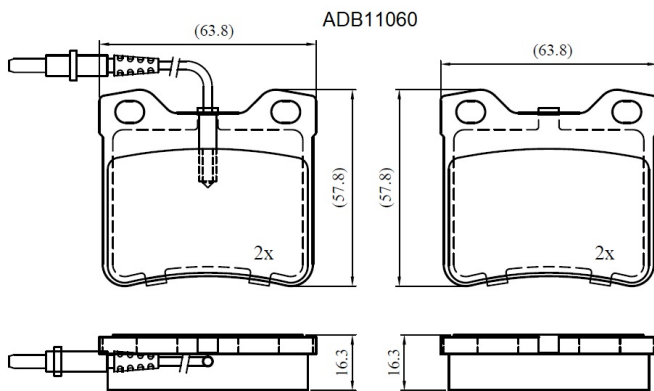

**Make: PEUGEOT**

**Model: 406**

**Part Number: ADB11060**

**Vehicle Manufacturing/Engine:**

## Specifications

<b>Fitting Position</b>	:	Rear
<b>Model Date</b>	:	01/96->
<b>Or. Caliper</b>	:	Ate
<b>WVA</b>	:	21278
<b>FMSI</b>	:	

<b>Length</b>	:	63.8
<b>Width</b>	:	57.5
<b>Thickness</b>	:	16.3