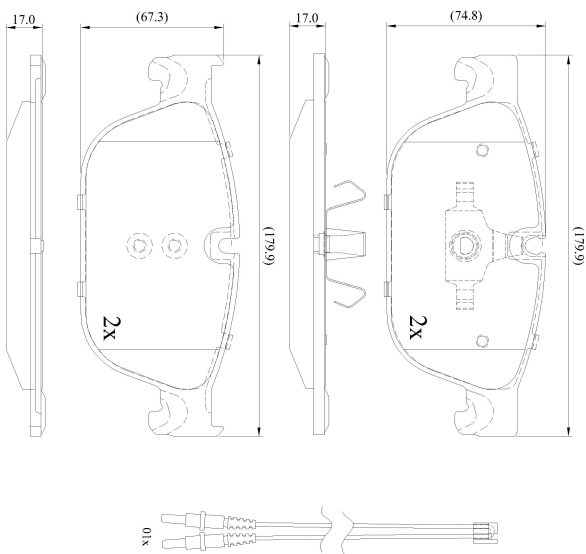

**Make: PEUGEOT**

**Model: 407 Coupe**

**Part Number: ADB26004**

**Vehicle Manufacturing/Engine:**

## Specifications

<b>Fitting Position</b>	:	Front
<b>Model Date</b>	:	10/05-
<b>Or. Caliper</b>	:	Teves
<b>WVA</b>	:	25069, 25070
<b>FMSI</b>	:	
<b>Length</b>	:	179.9
<b>Width</b>	:	74.8
<b>Thickness</b>	:	17