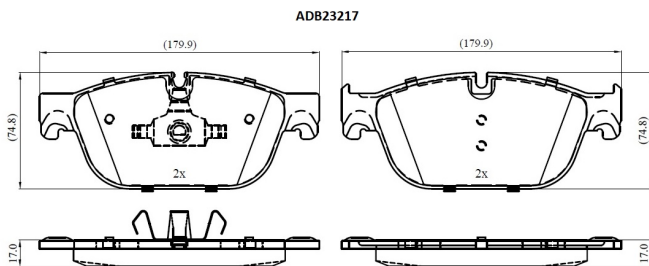

**Make: PEUGEOT**

**Model: 407**

**Part Number: ADB23217**

**Vehicle Manufacturing/Engine:**

### Specifications

<b>Fitting Position</b>	:	Front
<b>Model Date</b>	:	2004-2010
<b>Or. Caliper</b>	:	
<b>WVA</b>	:	25069
<b>FMSI</b>	:	
<b>Length</b>	:	179.9
<b>Width</b>	:	74.8

**Thickness**

:

17