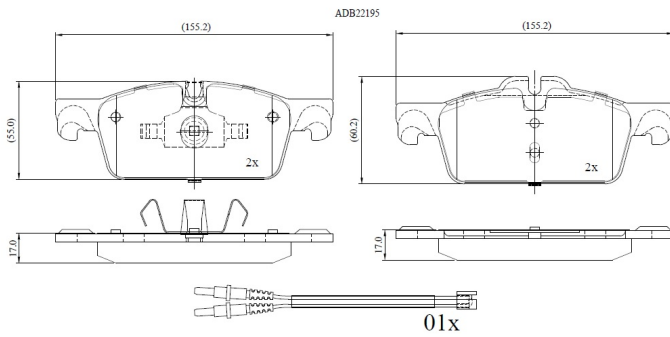

**Make: PEUGEOT**

**Model: 508**

**Part Number: ADB22195**

**Vehicle Manufacturing/Engine:**

### Specifications

<b>Fitting Position</b>	:	Front
<b>Model Date</b>	:	01/12-
<b>Or. Caliper</b>	:	Teves
<b>WVA</b>	:	25222, 25223
<b>FMSI</b>	:	
<b>Length</b>	:	155.2

<b>Width</b>	:	55.0/60.2
<b>Thickness</b>	:	17