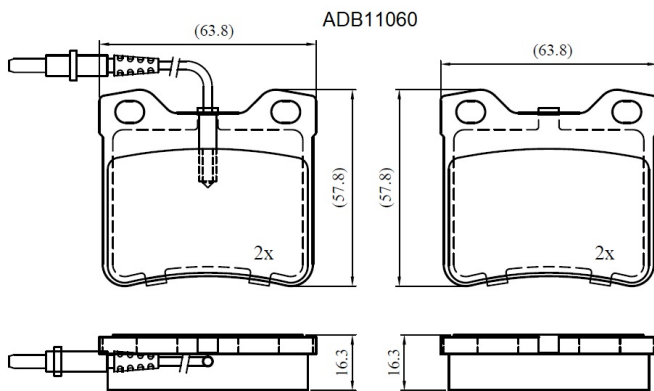

**Make: PEUGEOT**

**Model: 607**

**Part Number: ADB11060**

**Vehicle Manufacturing/Engine:**

## Specifications

<b>Fitting Position</b>	:	Rear
<b>Model Date</b>	:	06/00->
<b>Or. Caliper</b>	:	Ate
<b>WVA</b>	:	21278
<b>FMSI</b>	:	

<b>Length</b>	:	63.8
<b>Width</b>	:	57.5
<b>Thickness</b>	:	16.3