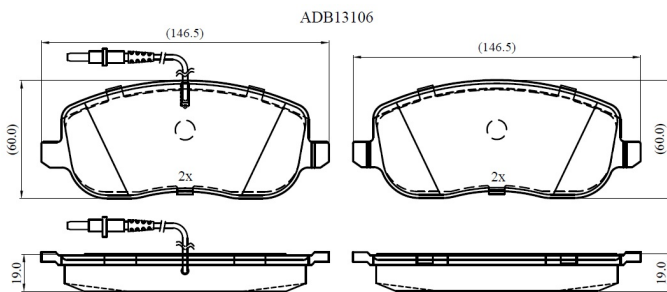

**Make: PEUGEOT**

**Model: 807 Van**

**Part Number: ADB13106**

**Vehicle Manufacturing/Engine:**

### Specifications

<b>Fitting Position</b>	:	Front
<b>Model Date</b>	:	2004-2006
<b>Or. Caliper</b>	:	
<b>WVA</b>	:	20261
<b>FMSI</b>	:	
<b>Length</b>	:	146.5
<b>Width</b>	:	60

**Thickness**

:

19