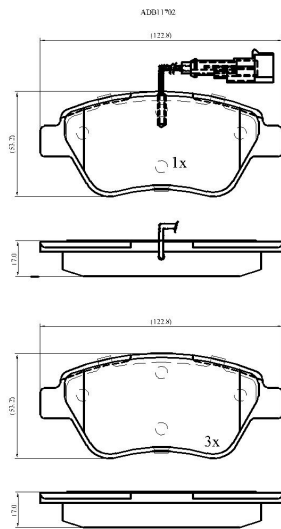

**Make: PEUGEOT**

**Model: Bipper**

**Part Number: ADB11702**

**Vehicle Manufacturing/Engine:**

### Specifications

<b>Fitting Position</b>	:	Front
<b>Model Date</b>	:	02/08->
<b>Or. Caliper</b>	:	Bosch

<b>WVA</b>	:	2,37,05,23,706
<b>FMSI</b>	:	
<b>Length</b>	:	122.8
<b>Width</b>	:	53.2
<b>Thickness</b>	:	17