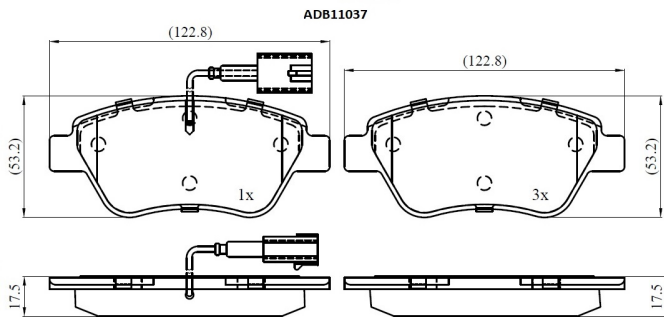

**Make: PEUGEOT**

**Model: Bipper**

**Part Number: ADB11037**

**Vehicle Manufacturing/Engine:**

### Specifications

<b>Fitting Position</b>	:	Front
<b>Model Date</b>	:	2008-
<b>Or. Caliper</b>	:	
<b>WVA</b>	:	23705
<b>FMSI</b>	:	
<b>Length</b>	:	122.8

<b>Width</b>	:	53.2
<b>Thickness</b>	:	17.5