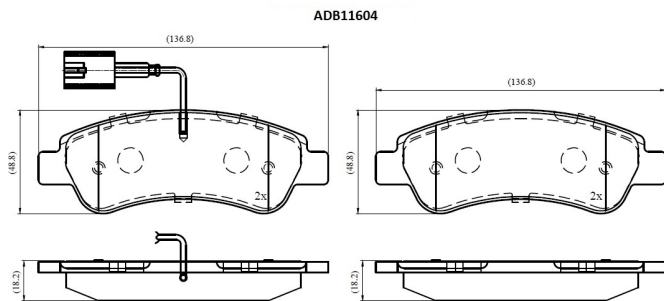

**Make: PEUGEOT**

**Model: BOXER Box**

**Part Number: ADB11604**

**Vehicle Manufacturing/Engine:**

### Specifications

<b>Fitting Position</b>	:	Rear
<b>Model Date</b>	:	07/15-
<b>Or. Caliper</b>	:	
<b>WVA</b>	:	22041, 24465
<b>FMSI</b>	:	
<b>Length</b>	:	136.8

<b>Width</b>	:	48.8
<b>Thickness</b>	:	18.8