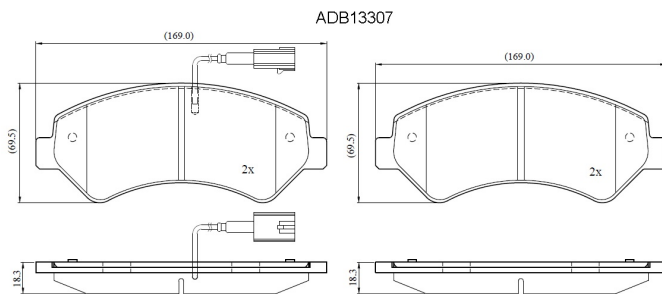

**Make: PEUGEOT**

**Model: BOXER Bus**

**Part Number: ADB13307**

**Vehicle Manufacturing/Engine:**

### Specifications

<b>Fitting Position</b>	:	Front
<b>Model Date</b>	:	2011-
<b>Or. Caliper</b>	:	
<b>WVA</b>	:	24467
<b>FMSI</b>	:	
<b>Length</b>	:	169

<b>Width</b>	:	69.5
<b>Thickness</b>	:	18.3