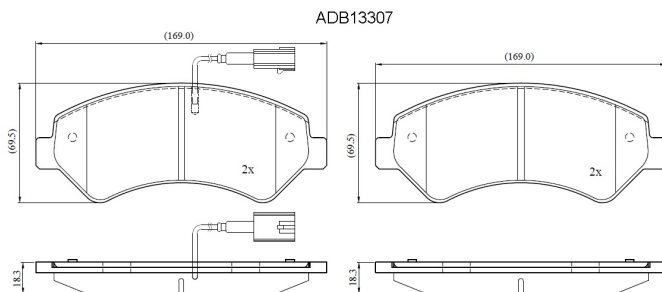

**Make: PEUGEOT**

**Model: BOXER Platform/Chassis**

**Part Number: ADB13307**

**Vehicle Manufacturing/Engine:**

### Specifications

<b>Fitting Position</b>	:	Front
<b>Model Date</b>	:	2019-
<b>Or. Caliper</b>	:	
<b>WVA</b>	:	24467
<b>FMSI</b>	:	
<b>Length</b>	:	169

<b>Width</b>	:	69.5
<b>Thickness</b>	:	18.3