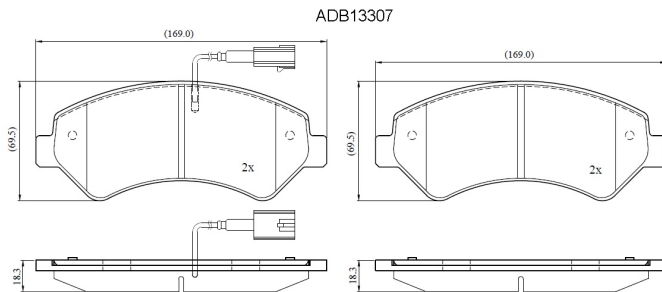

**Make: PEUGEOT**

**Model: BOXER Van**

**Part Number: ADB13307**

**Vehicle Manufacturing/Engine:**

### Specifications

<b>Fitting Position</b>	:	Front
<b>Model Date</b>	:	2015-2019
<b>Or. Caliper</b>	:	
<b>WVA</b>	:	24467
<b>FMSI</b>	:	
<b>Length</b>	:	169

<b>Width</b>	:	69.5
<b>Thickness</b>	:	18.3