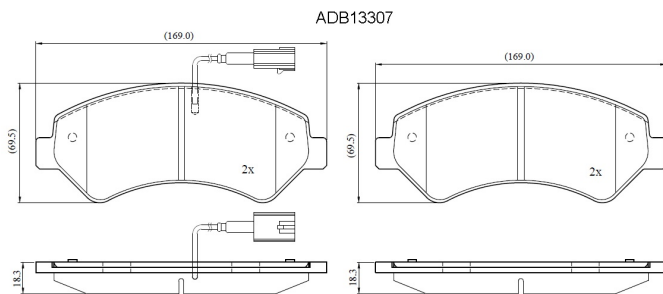

**Make: PEUGEOT**

**Model: BOXER Van**

**Part Number: ADB13307**

**Vehicle Manufacturing/Engine:**

### Specifications

<b>Fitting Position</b>	:	Front
<b>Model Date</b>	:	2006-
<b>Or. Caliper</b>	:	
<b>WVA</b>	:	24467
<b>FMSI</b>	:	
<b>Length</b>	:	169

<b>Width</b>	:	69.5
<b>Thickness</b>	:	18.3