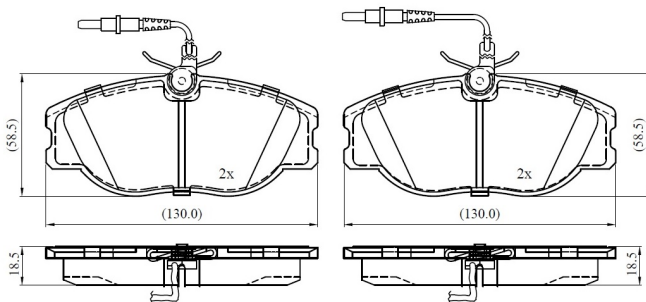

**Make: PEUGEOT**

**Model: EXPERT**

**Part Number: ADB13273**

**Vehicle Manufacturing/Engine:**

ADB13273

### Specifications

<b>Fitting Position</b>	:	Front
<b>Model Date</b>	:	1996-2000
<b>Or. Caliper</b>	:	
<b>WVA</b>	:	21801
<b>FMSI</b>	:	
<b>Length</b>	:	130

<b>Width</b>	:	58.5
<b>Thickness</b>	:	18.5