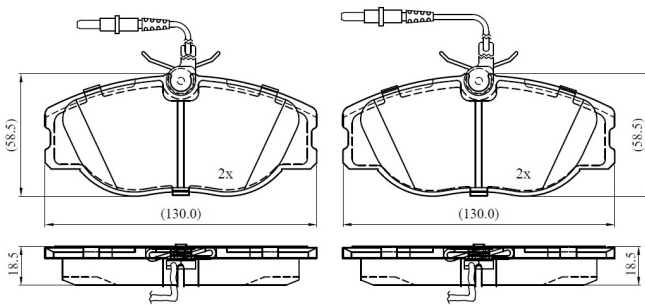

**Make: PEUGEOT**

**Model: EXPERT**

**Part Number: ADB13273**

**Vehicle Manufacturing/Engine:**

ADB13273

### Specifications

<b>Fitting Position</b>	:	Front
<b>Model Date</b>	:	1996-2000
<b>Or. Caliper</b>	:	
<b>WVA</b>	:	21801
<b>FMSI</b>	:	
<b>Length</b>	:	130

<b>Width</b>	:	58.5
<b>Thickness</b>	:	18.5