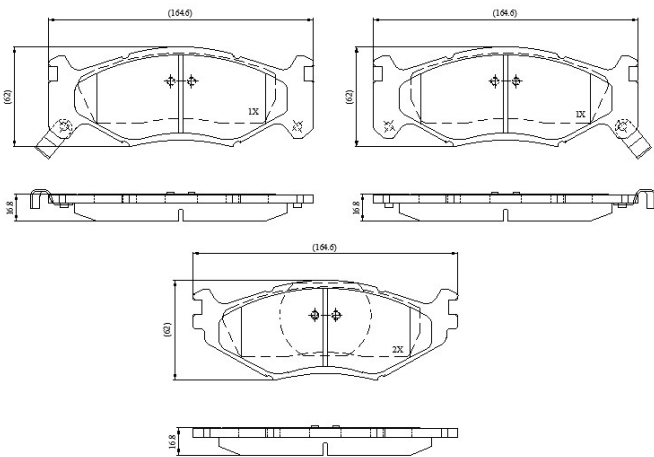

**Make: PLYMOUTH**

**Model: Acclaim All Models**

**Part Number: ADB3790**

**Vehicle Manufacturing/Engine:**

ADB3790

## Specifications

<b>Fitting Position</b>	:	Rear
<b>Model Date</b>	:	93->
<b>Or. Caliper</b>	:	

<b>WVA</b>	:	
<b>FMSI</b>	:	
<b>Length</b>	:	164.6
<b>Width</b>	:	62
<b>Thickness</b>	:	16.8